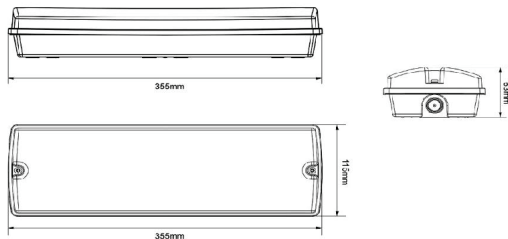

## Produktinweise

*Als Allrounder im Bereich der Notbeleuchtung lässt sich diese Leuchte mittels Rahmen in die Decke einbauen und ist durch einen weiteren Diffusor beidseitig ablesbar.*

## Spezifikationen

Artikelnummer	MOSC-200AT
Maße cm	351 L x 111B x 63 H
WATT	3,8W
IK-Klassifizierung	IK07
IP-Klassifizierung	IP66
Autonomie	3 stunden
Lebensdauer	>50.000 +
Lumen	200
Sichtweite	20M
Akku	1S1P18650 Akku
Gehäusematerial	Polycarbonat
Automatischer Test	mit Autotest
Garantie	48 Monate (24 montate-akku)
Optionen	<b>230V-Version</b> <b>Einbausatz</b> <b>Dreieckskappe</b> <b>Schwarzes Gehäuse</b> <b>Gelbes Gehäuse</b>